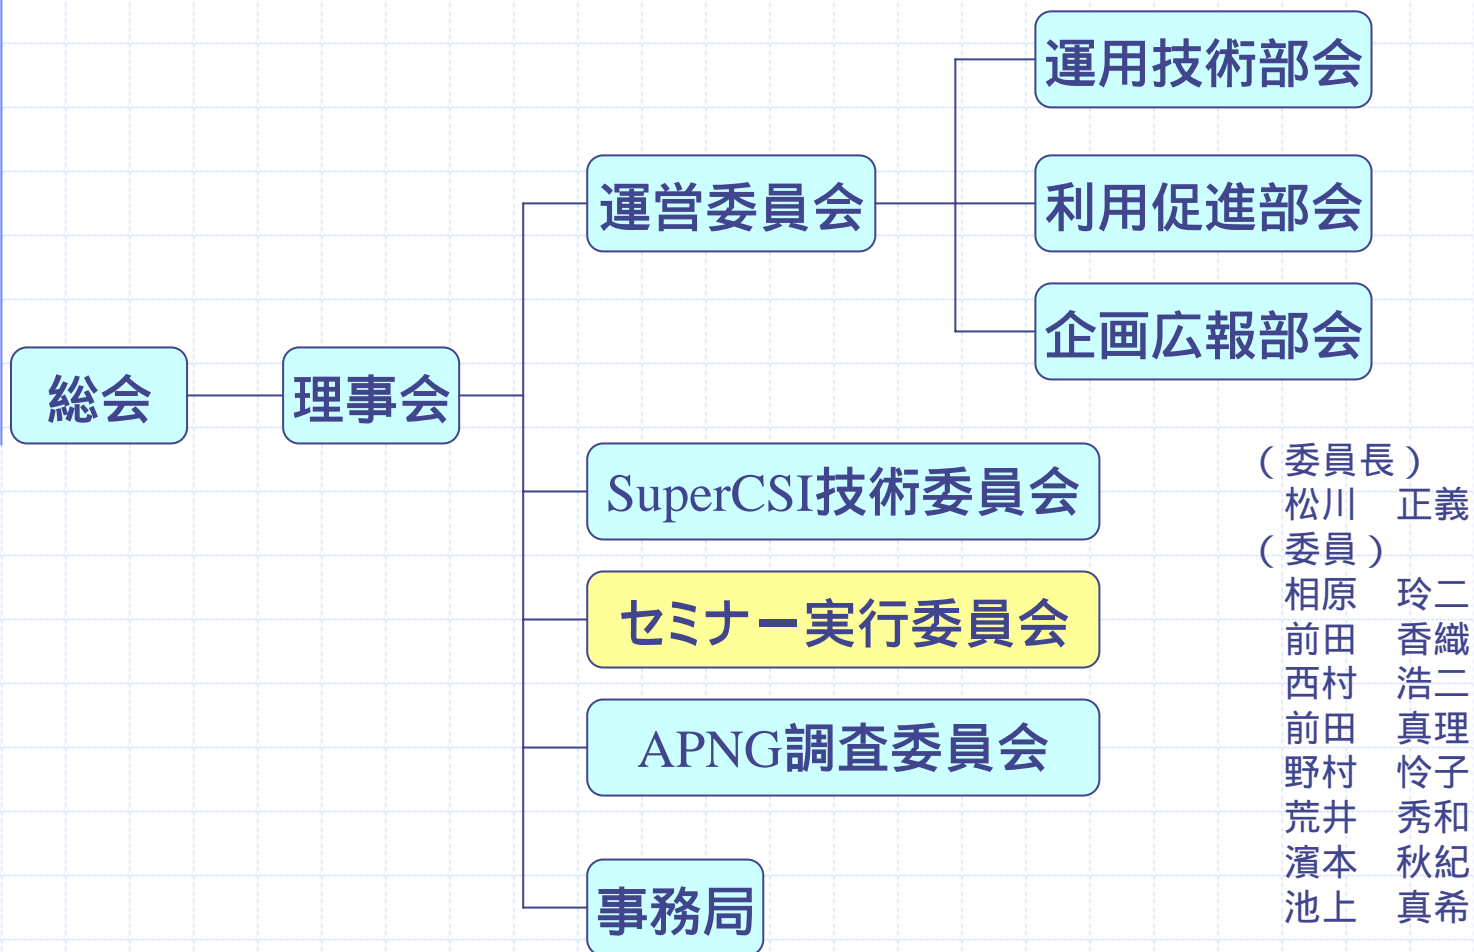

CSIネットワークマスター 虎の穴

特定非営利活動法人(NPO)

中国・四国インターネット協議会(CSI)

<http://www.csi.ad.jp/>
seminar-sec@csi.ad.jp

特定非営利活動法人(NPO)

中国・四国インターネット協議会(CSI)

- ◆ インターネットの技術および利用に関する啓発・普及、インターネット接続技術および利用技術に関する研究・開発およびその支援や学校教育へのインターネット利用の支援など、当地域におけるネットワークコミュニティの健全な発展への努力を通じて地域社会へ貢献しています。

CSIの主な歩み

◆ 1993年3月 任意団体として設立

- 技術研究・開発および支援だけでなく、ボランティアの手により、主として大学や研究機関を対象として、学術・研究・教育及びその支援を目的としたコンピュータネットワーク利用のためのネットワーク接続を提供

◆ 1999年9月 ネットワーク運営組織として日本初のNPO法人化

◆ 2000年4月 ネットワーク接続をNPO法人事業の一つとして正式にスタート

◆ 2004年4月 ネットワーク接続事業を外部委託(NTT西日本グループ)し、研究・開発および支援に注力

CSIの組織

CSIネットワークマスター虎の穴とは？

- ◆ ネットワーク技術の急速な進歩により、常に最新技術動向をキャッチアップする必要あり
- ◆ 若手技術者の育成が急務

- ◆ 技術セミナーは東京ばかりで開催.....
- ◆ セミナー受講料は高い(大都会価格?).....
- ◆ 出張旅費がかさむばかり.....
- ◆ でもネットワーク技術のキャッチアップは絶対に必要.....

ならばCSIが技術者向けのセミナーを開催いたします！

CSIネットワークマスター虎の穴 扉を叩く方に求めるもの

- ◆ ネットワーク技術の基礎を十分に理解している
- ◆ 東京等の都会で開催されている技術セミナーに参加したことがある(またはとても興味がある)
- ◆ ネットワーク関連の研究、業務等に従事している
- ◆ ネットワークに関し、何か問題を抱えている(問題意識がある)
- ◆ 常に最新技術動向をキャッチアップしたいと思っている
- ◆ 何より、向上心がある！