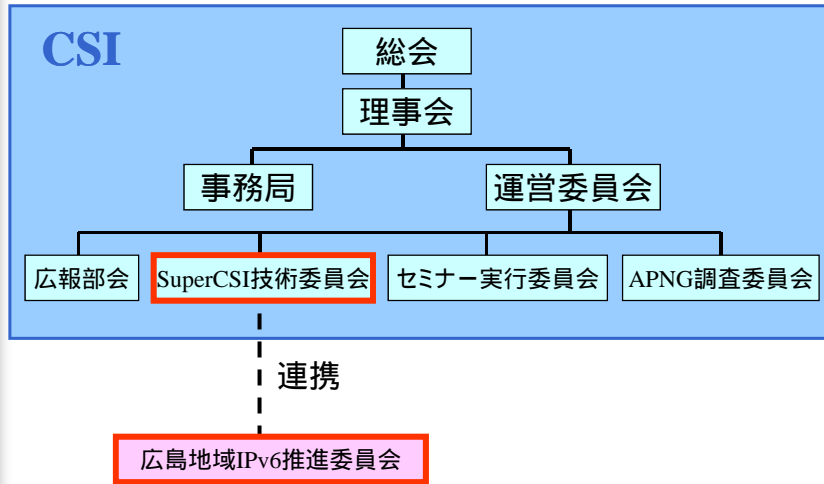

SINETや商用ISPが登場してきたが
ISP全面依存は困難!

NPO法人設立記念シンポジウム

1999年10月1日 八丁堀シャンテ(広島市中区)

NPO法人設立

1999～2007年

- ISP事業
 - 一部のアウトソーシング(1999～2003年)
 - 大部分アウトソーシング(2004年～)
- 研究研修事業
 - マメdeがんす, JGN, JGN2など
 - ネットワークマスター虎の穴(2005年～)
 - 有料・無料 4年間で計18回開催

事業の重心変更 着地点の模索

NPO法人解散準備

2007～2008年

- ISP機能を事業者へ引継ぎ
 - アドレスなどの資源引継ぎも完了
- NPO法人維持のオーバヘッド大
- 当初の目的達成
- 関係者の固定化 = 組織の老朽化

組織の知名度は高くなってきたが
ここらでリセット!

今後について(現在)

今後について(来年以降)